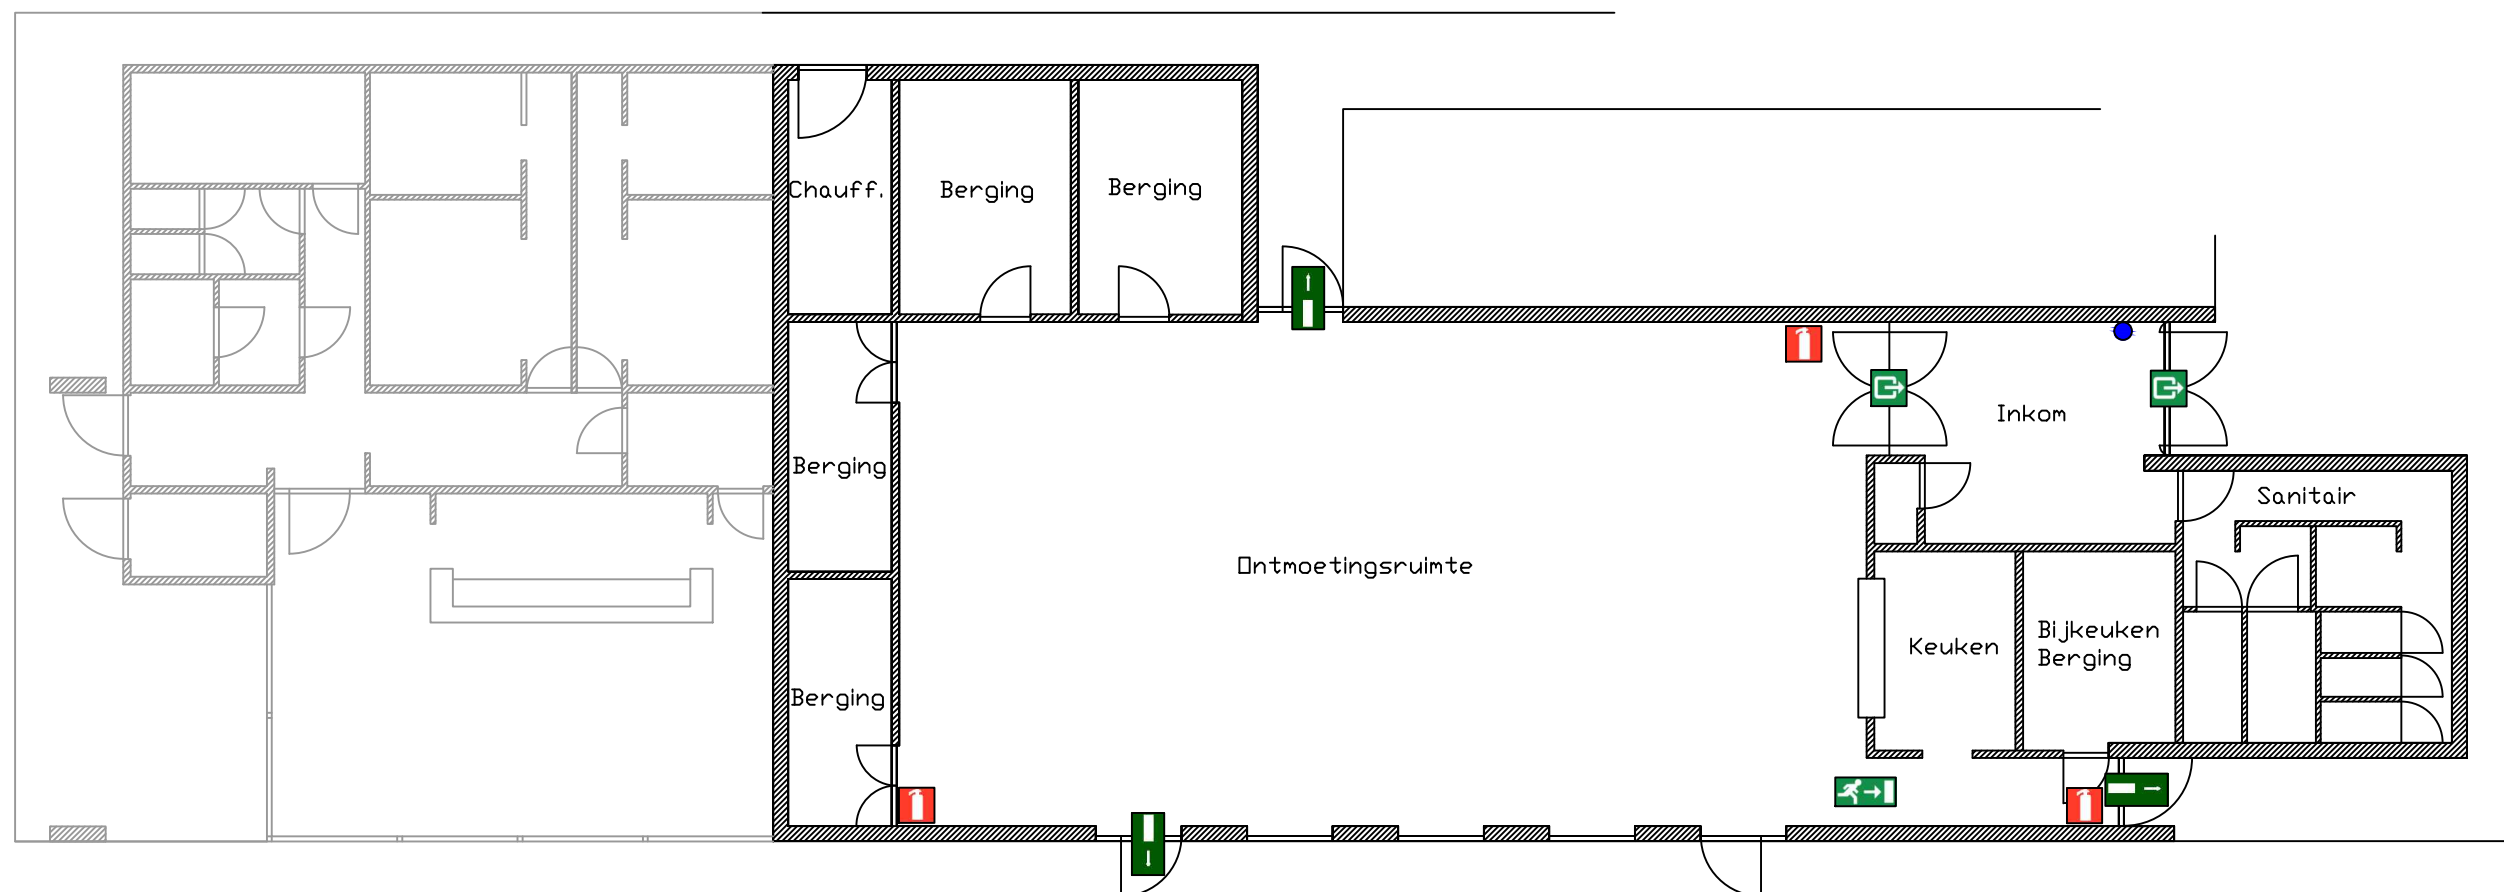

Ontmoetingscentrum Ootrijve

Lijst nuttige externe telefoonnummers

	Medische spoeddienst	100
	Brandweer	100
	Politie	112
	Antigifcentrum	070 245 245

Legende

	Brandblustoestel		Uitgang / nooduitgang
	U bevindt zich hier		Nooduitgang
			Naar (nood)uitgang