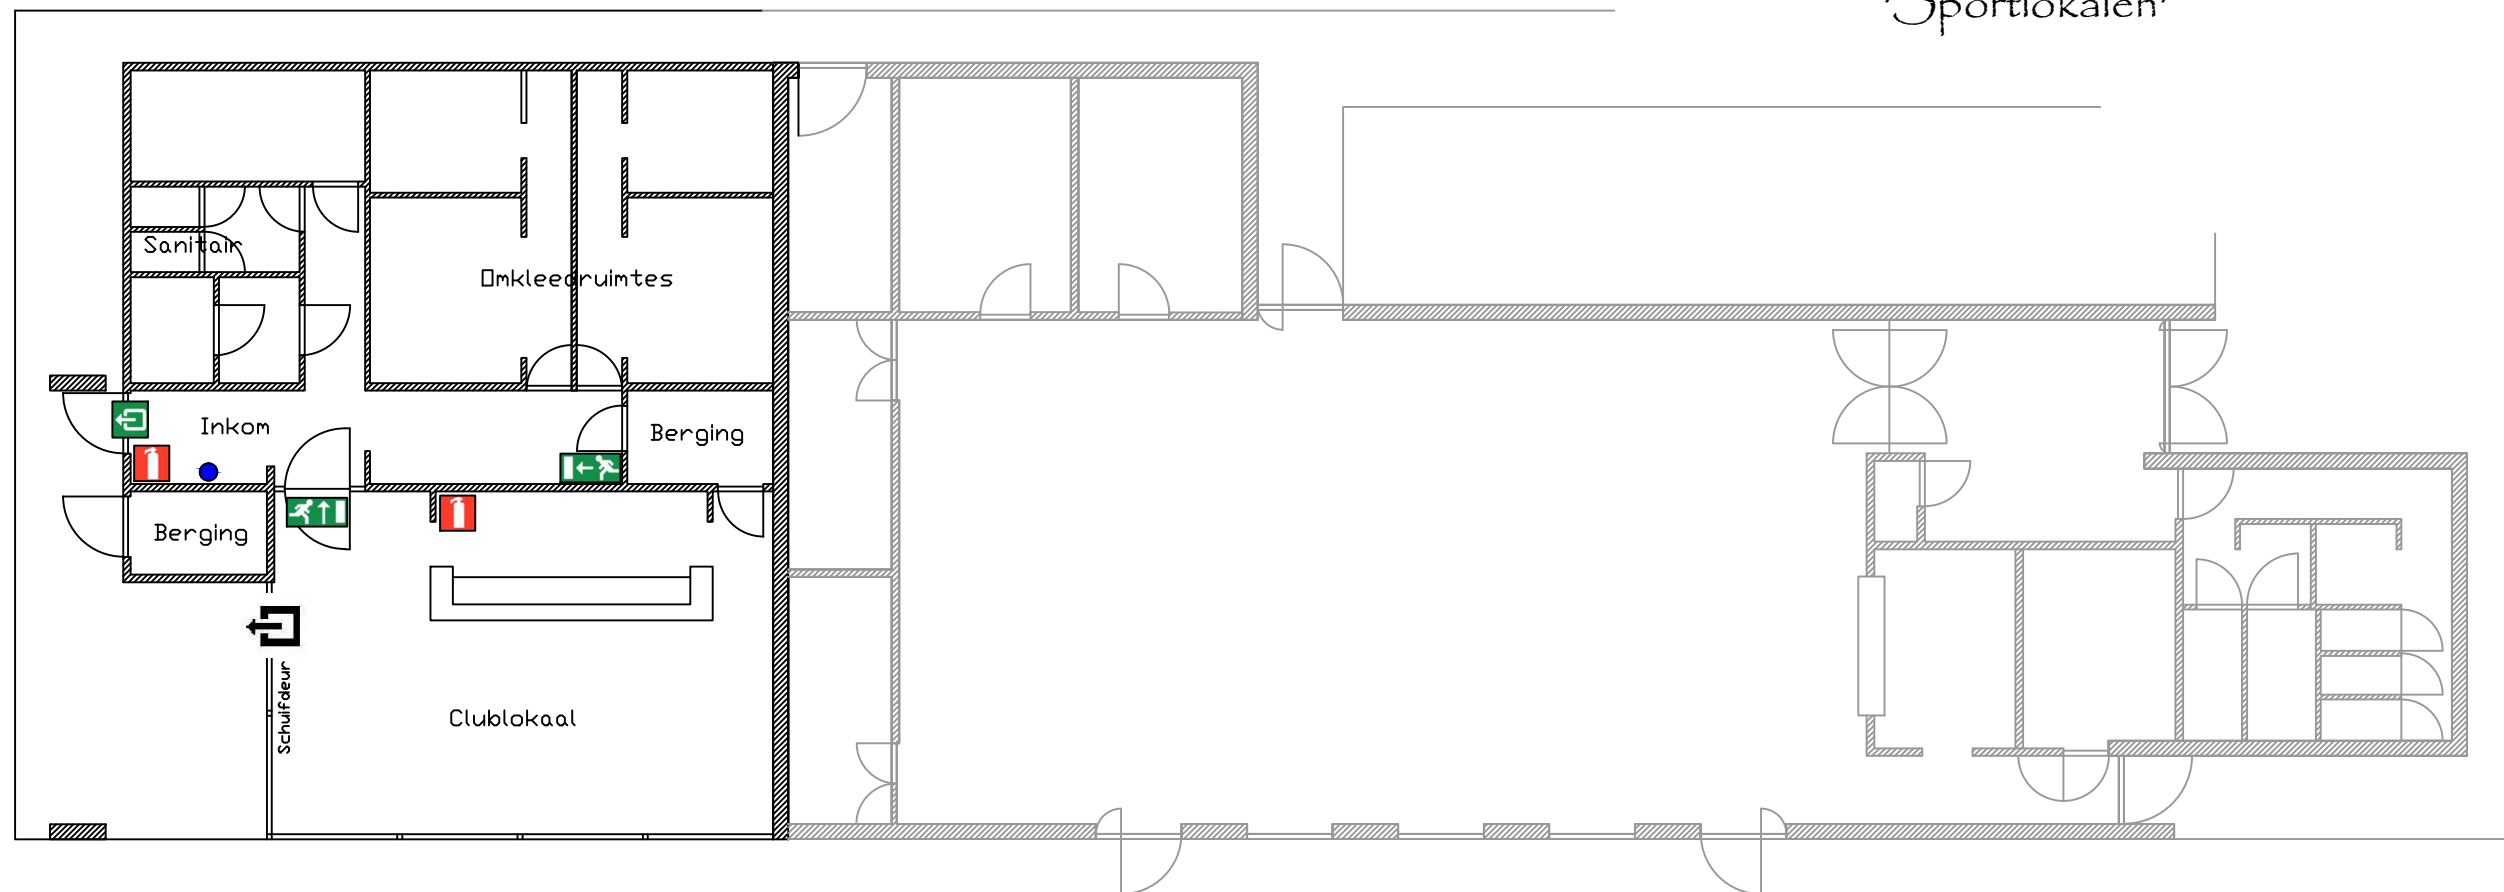

Ontmoetingscentrum Outrijve 'Sportlokalen'

Lijst nuttige externe telefoonnummers

	Medische spoeddienst	100
	Brandweer	100
	Politie	112
	Antigifcentrum	070 245 245

Legende

	Brandblustoestel		Deur naar (nood)uitgang
	U bevindt zich hier		Uitgang / nooduitgang
			Naar (nood)uitgang