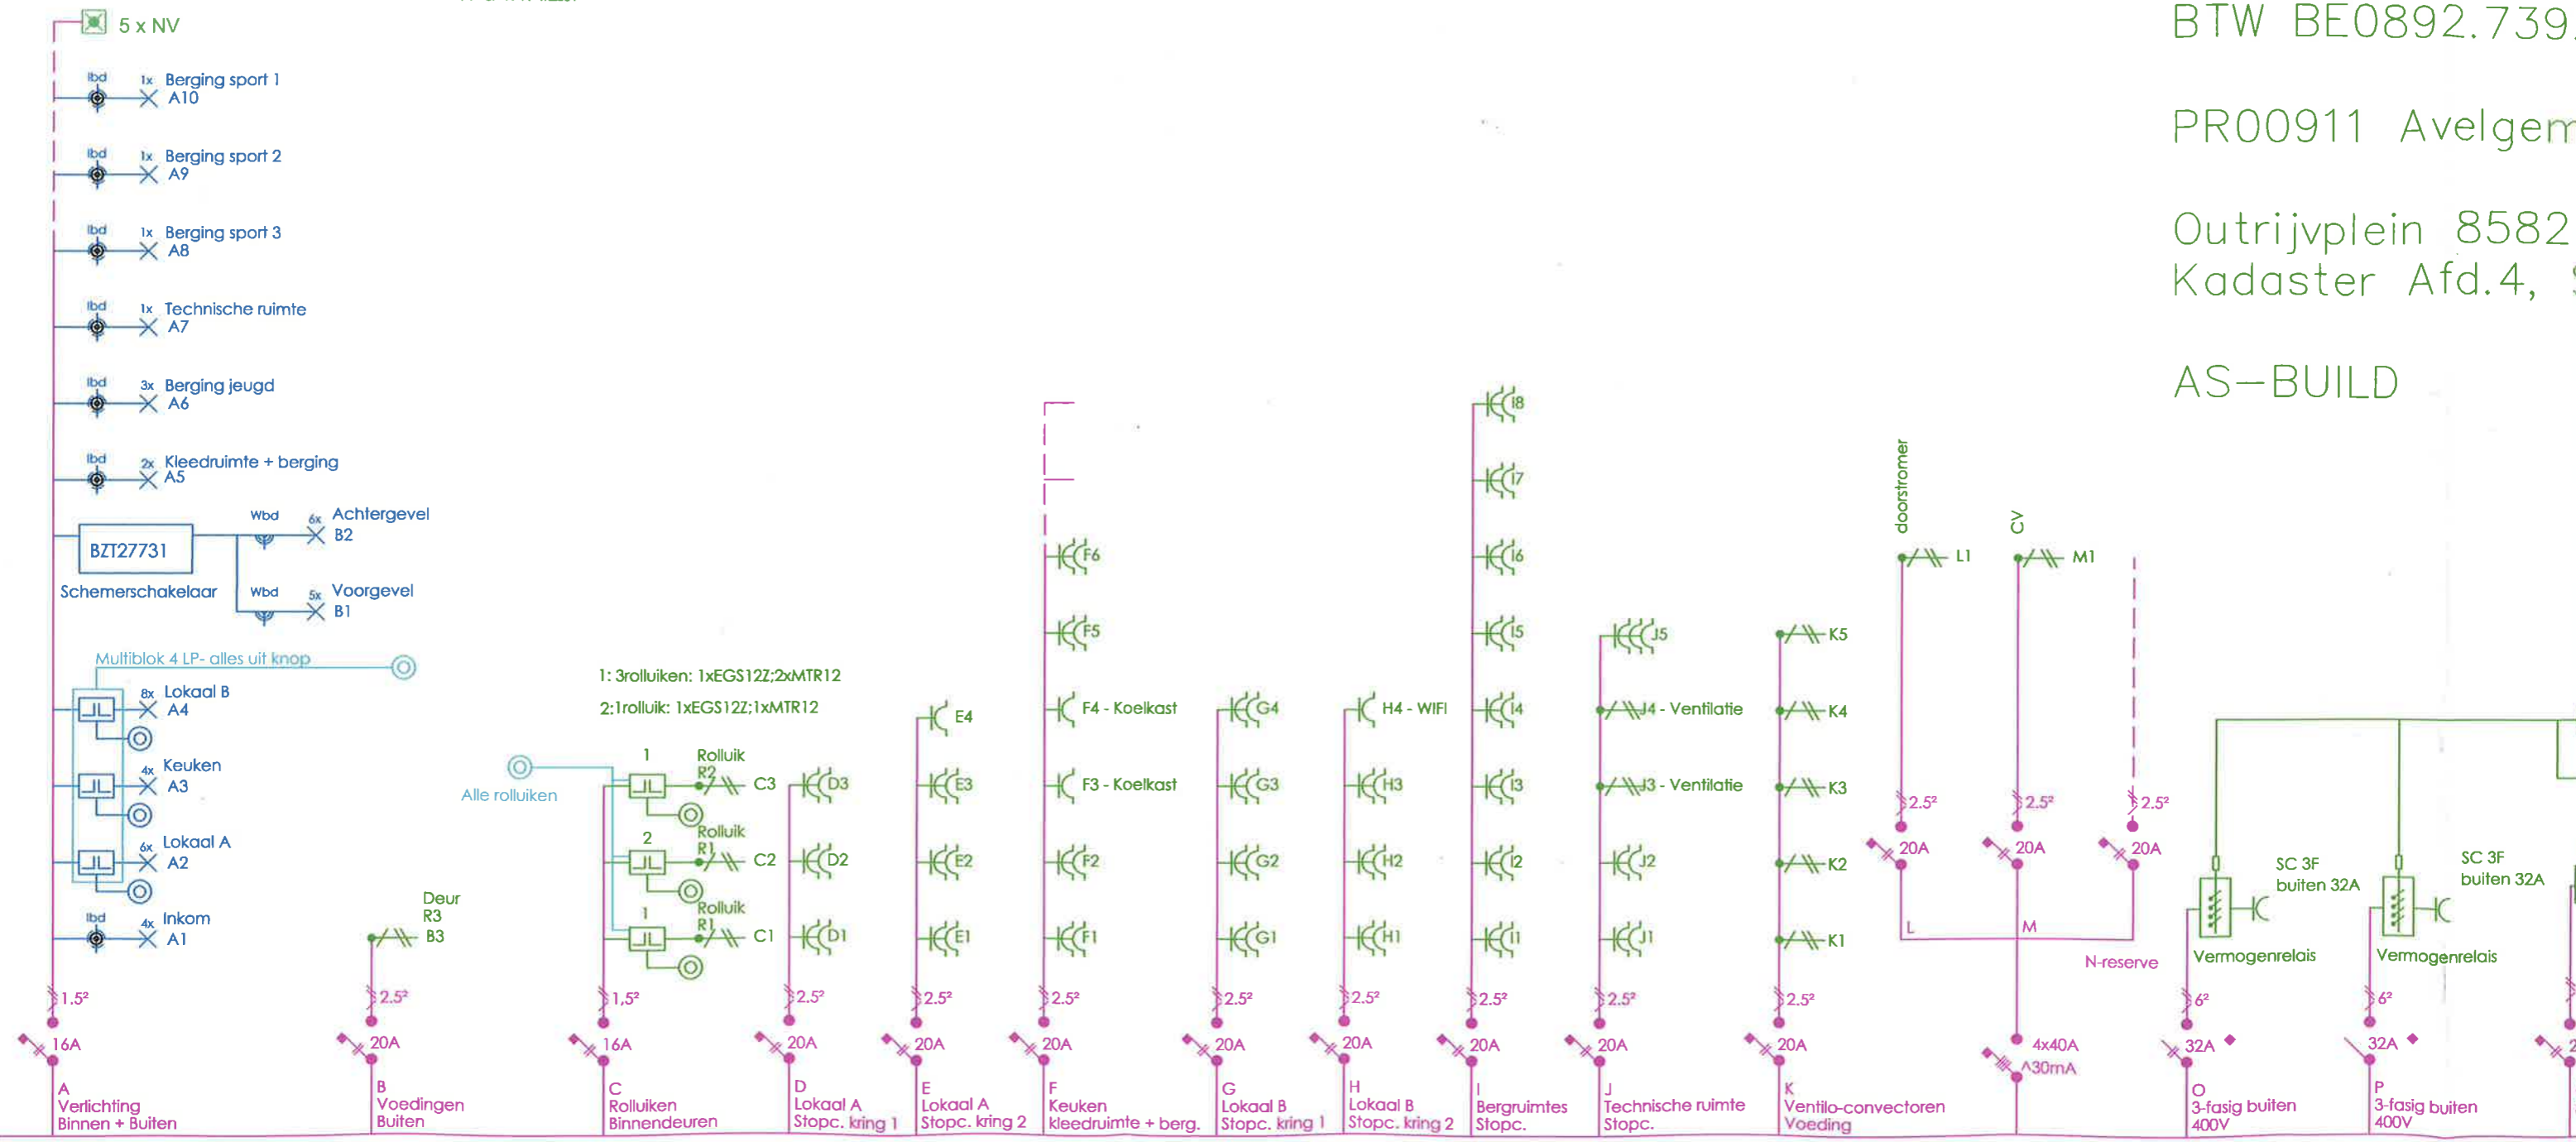

Legende: brand- en inbraakdetectie

	alarm sirene evacuatiesirene		opbouw inbraak bewegingsdetector type 15m
	alarm sirene binnen inbraakdetectie		klavier inbraak uitschakelen alarm
	alarm sirene buiten met flash light inbraakdetectie		magneetcontact inbraakdetectie
	waarschuwingsdrukknop handbrandmelder		badgelezer voor buiten
	gasdetectie		badgelezer
	optische detector		schuimsnelblusser
	optische detector in verlaagd plafond		poedersnelblusser
	thermische detector		richtingsverandering
			vluchtweg rechtdoor, naar beneden, aanduiding uitgang
			vluchtweg omhoog

DELTATHERM BVB
BTW BE0892.739

PR00911 Avelgem

Outrijvplein 8582
Kadaster Afd.4, S

AS-BUILD

Elektr. Test
[Signature]
20/02/2018

Bij het aansluiten van toestellen en/of uitbreiden van kringen dient rekening gehouden te worden met volgende maxima.
Maximale belasting kring met zekering 20A = 4,4 kW
Maximale belasting kring met zekering 16A = 3,5 kW

Principe: ééndraadschema