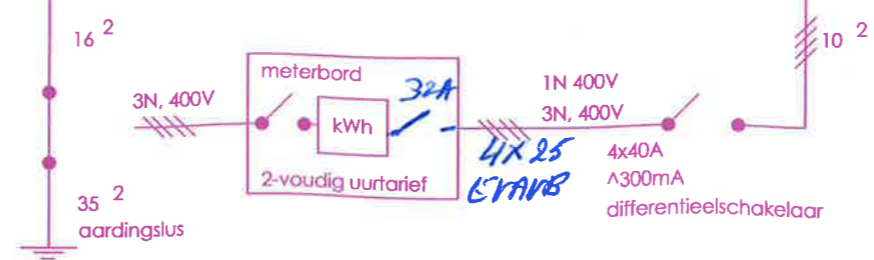

DELTATHERM BVB
BTW BE0892.739

PR00911 Avelgem

Outrijvplein 8582
Kadaster Afd.4, S

AS-BUILD

Elektr. Test
[Signature]
20/02/2018

Bij het aansluiten van toestellen en/of uitbreiden van kringen dient rekening gehouden te worden met volgende maxima.
Maximale belasting kring met zekering 20A = 4,4 kW
Maximale belasting kring met zekering 16A = 3,5 kW

Principe: ééndraadschema