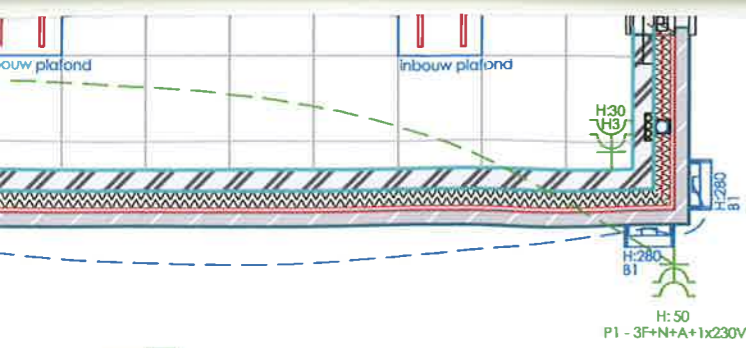

symbolen elektrische installatie

	contactdoos met aarding		bel		drukknop
	veiligheids-contactdoos		zoemer		verlichte drukknop
	waterdichte contactdoos		klok		plafondopbouw bewegingsdetector
	dubbele contactdoos		elektr. slot		plafandinbouw bewegingsdetector
	dubbele waterdichte contactdoos		elektr. toestel		wandinbouw bewegingsdetector
	contactdoos met schakelaar		kookfornuis		opbouw bewegingsdetector
	met bescherm.transfo		wasmachine		LED-lichtegel
	tv/fm		droogkast		spot
	enkele RJ45-connector		verdeelkast		plafondopbouw LED verlichtingstoestel
	dubbele RJ45-connector		minuterie		
	contactpunt luidspreker uit (enkelvoudig)		schakelklok		
	contactpunt luidspreker in (dubbel)		Impulsschakelaar		
	Voeding		thermostaat		

Legende: brand- en inbraakdetectie

	alarm sirene evacuatiesirene		opbouw inbraak bewegingsdetector type 15m
	alarm sirene binnen inbraakdetectie		klavier inbraak uitschakelen alarm
	alarm sirene buiten met flash light inbraakdetectie		magneetcontact inbraakdetectie
	waarschuwingsdrukknop handbrandmelder		badgelezer voor buiten
	gasdetectie		badgelezer
	optische detector		schuimsnelblusser
	optische detector in verlaagd plafond		poedersnelblusser
	thermische detector		richtingsverandering
			vluchtweg rechtdoor, naar beneden, aanduiding uitgang
			vluchtweg omhoog

DELTATHERM BVB
BTW BE0892.739

PR00911 Avelgem

Outrijvplein 8582
Kadaster Afd.4, S

AS-BUILD

Elektr. Test
[Signature]
20/02/2018

Bij het aansluiten van toestellen en/of uitbreiden van kringen dient rekening gehouden te worden met volgende maxima.
Maximale belasting kring met zekering 20A = 4,4 kW
Maximale belasting kring met zekering 16A = 3,5 kW

Principe: ééndraadschema