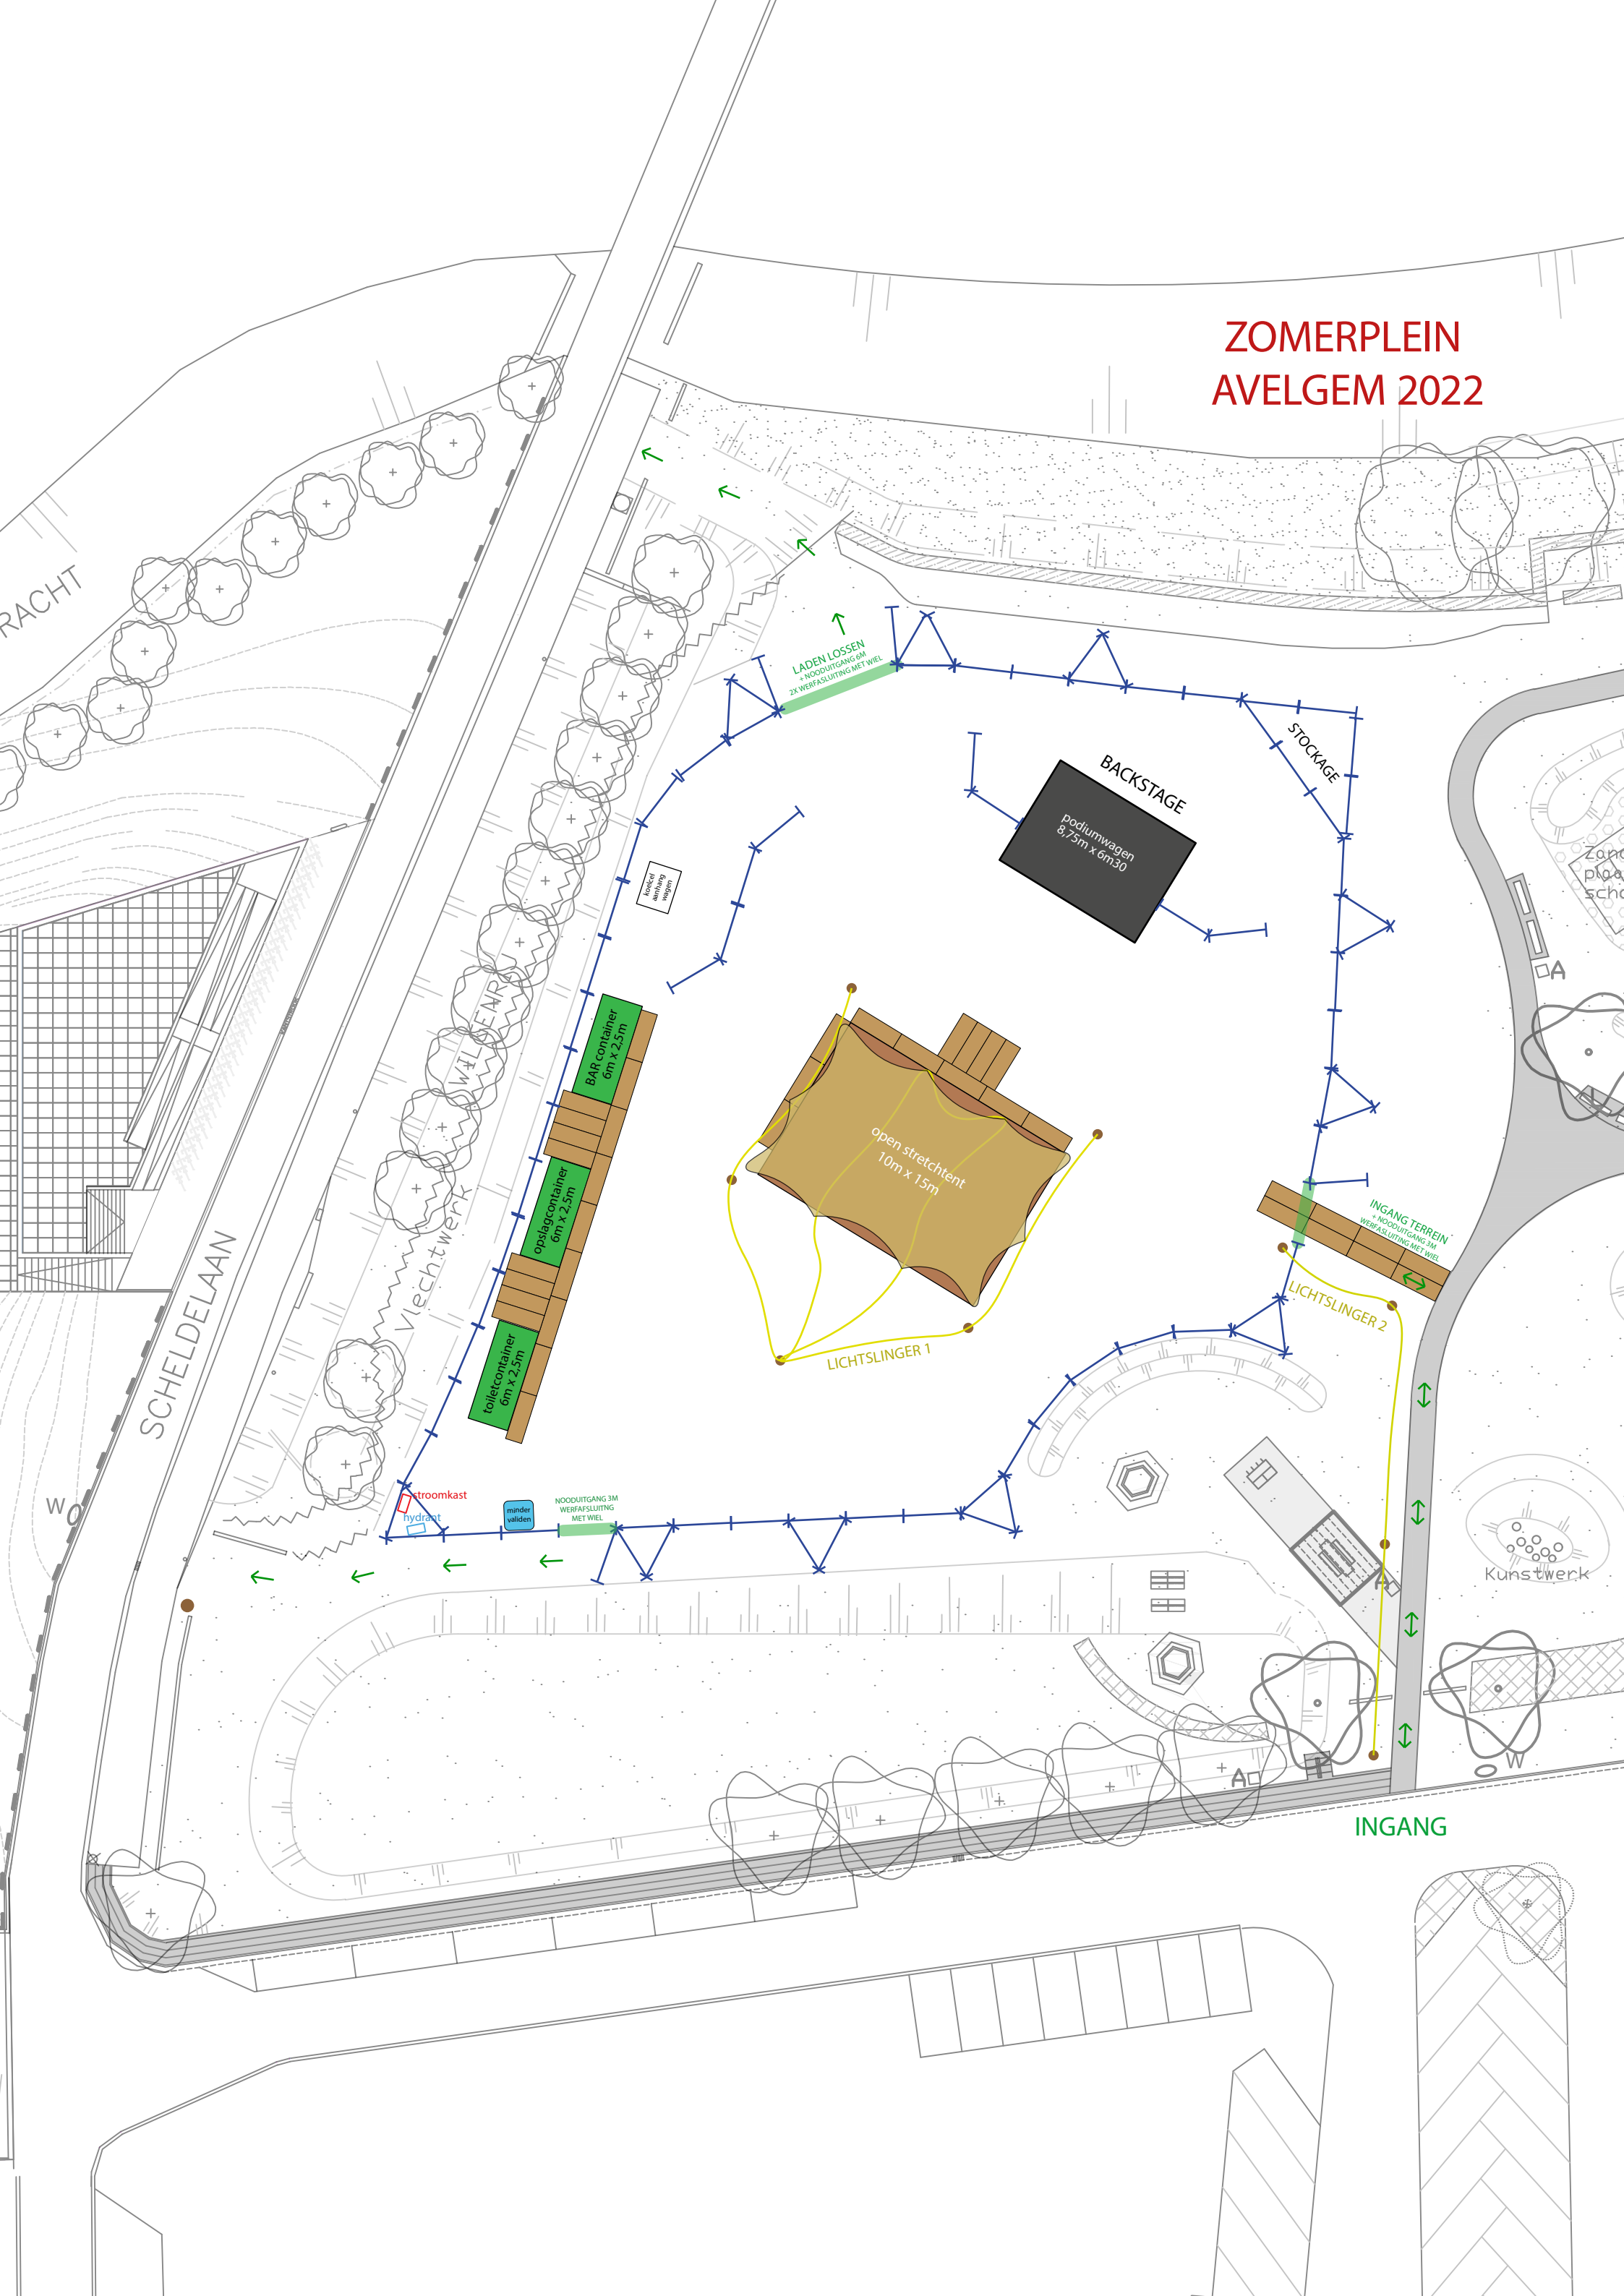

ZOMERPLEIN AVELGEM 2022

BRACHT

WO

SCHEDELAAAN

Vlechtwerk

toiletcontainer
6m x 2.5m

opslagcontainer
6m x 2.5m

BAR container
6m x 2.5m

stroomkast
hydraat

minder
validen

NOODUITGANG 3M
WERFASLUITING
MET WIEL

keuken
aansluiting
aansluiting

LADEN LOSSEN
+ NOODUITGANG 6M
2X WERFASLUITING MET WIEL

BACKSTAGE
podiumwagen
8.75m x 6m30

STOCKAGE

open stretchtent
10m x 15m

LICHTSLINGER 1

LICHTSLINGER 2

INGANG TERREIN
+ NOODUITGANG 3M
WERFASLUITING MET WIEL

Kunstwerk

INGANG